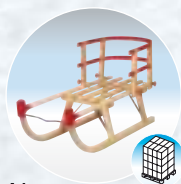

I & Zubehör

AlpenGaudi® AlpenKinderlehne für Davoser

Ausführung in Holz mit Kunststoffbügel

- Passend für alle AlpenGaudi-Holzrodel – Produkte
- Leicht zu montieren
- CE geprüft nach DIN EN 71

Alpen
Kinderlehne,
Art.-Nr. 993300

AlpenGaudi® AlpenThermosack

- Passend für alle AlpenGaudi-Holzrodel – Produkte
- Hochwertiger Wärmeschutz für die kleinen Passagiere
- CE geprüft nach DIN EN 71